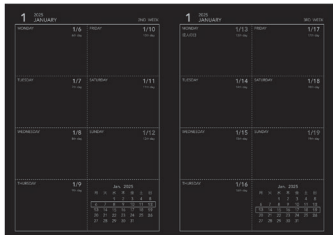

用紙色 黒

-B

B6

用紙色 緑

-G

B6

用紙色 紺

-NV